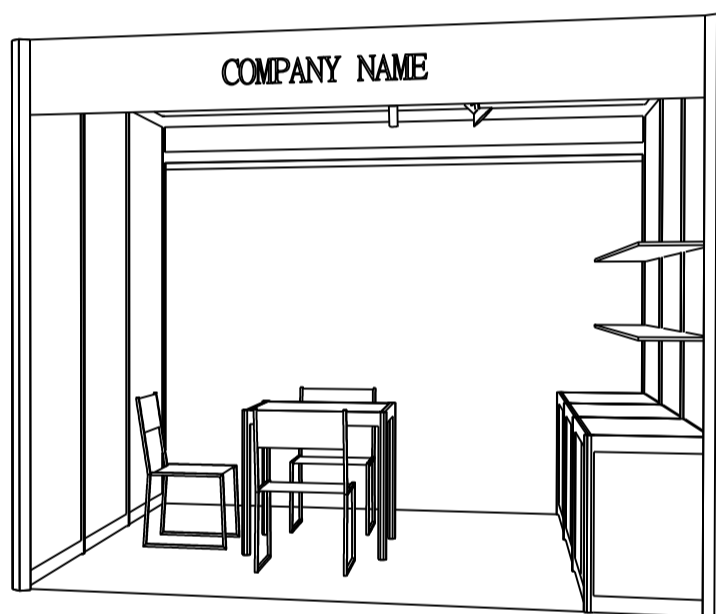

3M x 3M Standard Accessories Booth (Tunnel)

三米乘三米標準飾品展台（兩邊通道）

- LOCKABLE CABINET W/
2 LAYERS OF DISPLAY SHELF
有鎖儲物櫃連 2層陳列架
- 13W LED LAMP
LONGARMED SPOTLIGHT (YELLOW LIGHT)
13瓦特LED燈膽長臂射燈（黃光）
- 13W LED LAMP
SPOTLIGHT (YELLOW LIGHT)
13瓦特LED燈膽短臂射燈（黃光）
- 700W X700D X 750H MEETING TABLE
會議桌（正方檯）

PERSPECTIVE
透視圖

ELEVATION
正面圖

BOOTH SPECIFICATIONS 攤位規格		QTY.
LC	1000W x 500D x 750H CABINET 有鎖儲物櫃	3
FS	3000W x 300D WOODEN DISPLAY SHELF 3000W X 300D 層陳列架	2
▽	13W LED LAMP SPOTLIGHT (YELLOW LIGHT) 13瓦特LED燈膽短臂射燈（黃光）	3
⊙	13W LED LAMP LONGARMED SPOTLIGHT (YELLOW LIGHT) 13瓦特LED燈膽長臂射燈（黃光）	2
TA	700W x 700D x 750H MEETING TABLE 會議桌（正方檯）	1
CH	BLACK LEATHER CHAIR 黑皮椅	3
— — —	CEILING BEAM 天花樑	3M
	RUBBISH BIN & CARPET (9sqm.) 廢紙箱及地毯	