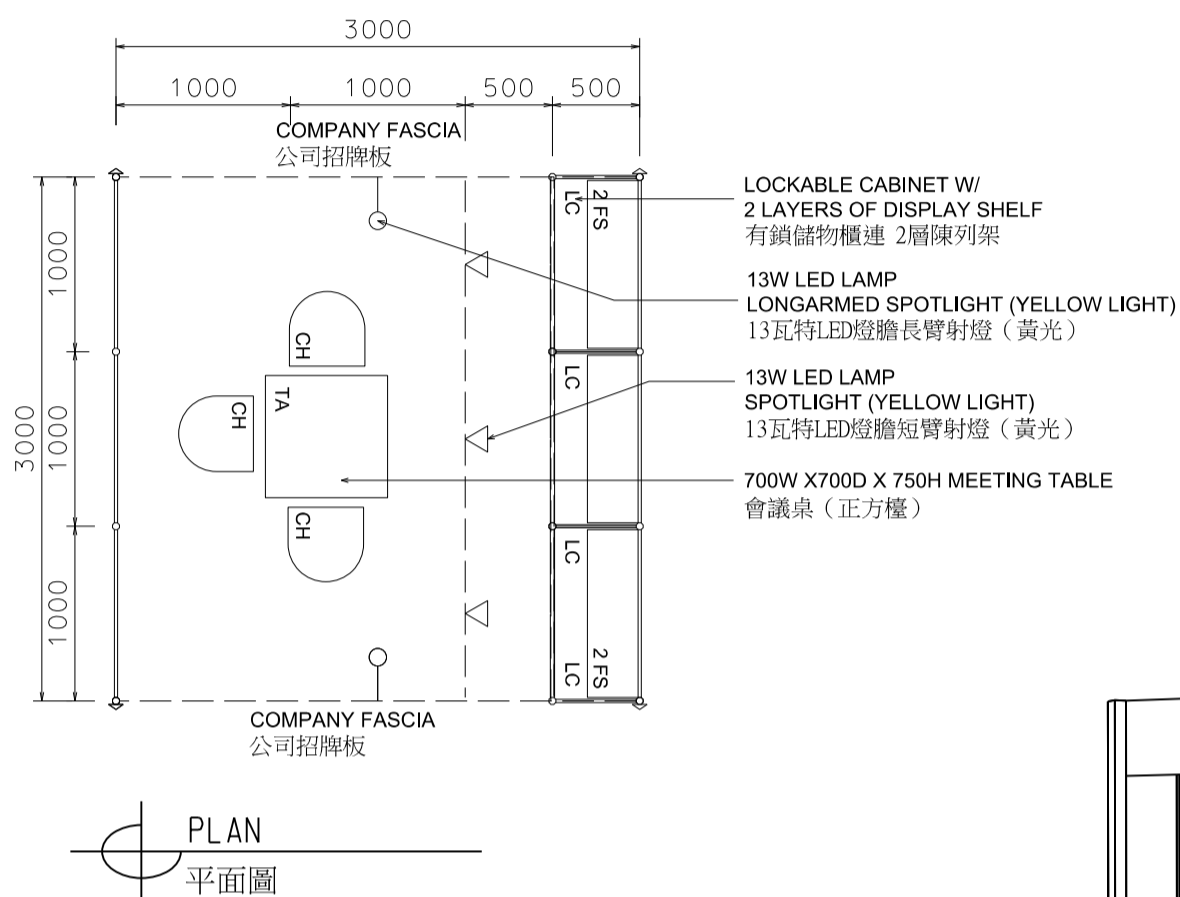

3M x 3M Standard Accessories Booth (Tunnel)

三米乘三米標準飾品展台（兩邊通道）

- LOCKABLE CABINET W/
2 LAYERS OF DISPLAY SHELF
有鎖儲物櫃連 2層陳列架
- 13W LED LAMP
LONGARMED SPOTLIGHT (YELLOW LIGHT)
13瓦特LED燈膽長臂射燈（黃光）
- 13W LED LAMP
SPOTLIGHT (YELLOW LIGHT)
13瓦特LED燈膽短臂射燈（黃光）
- 700W X700D X 750H MEETING TABLE
會議桌（正方檯）

PERSPECTIVE
透視圖

ELEVATION
正面圖

BOOTH SPECIFICATIONS 攤位規格		QTY.
LC	1000W x 500D x 750H CABINET 有鎖儲物櫃	3
FS	3000W x 300D WOODEN DISPLAY SHELF 3000W X 300D 層陳列架	2
▽	13W LED LAMP SPOTLIGHT (YELLOW LIGHT) 13瓦特LED燈膽短臂射燈（黃光）	3
⊙	13W LED LAMP LONGARMED SPOTLIGHT (YELLOW LIGHT) 13瓦特LED燈膽長臂射燈（黃光）	2
TA	700W x 700D x 750H MEETING TABLE 會議桌（正方檯）	1
CH	BLACK LEATHER CHAIR 黑皮椅	3
— — —	CEILING BEAM 天花樑	3M
	RUBBISH BIN & CARPET (9sqm.) 廢紙箱及地毯	