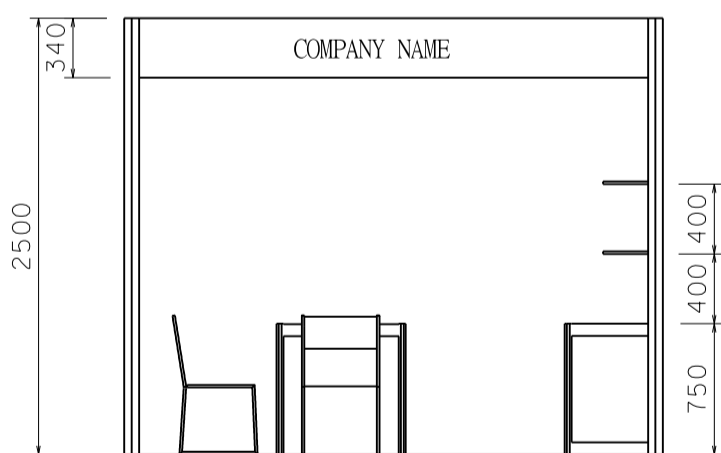

3M x 3M Standard Accessories Booth (Tunnel)

三米乘三米標準飾品展台（兩邊通道）

- LOCKABLE CABINET W/
2 LAYERS OF DISPLAY SHELF
有鎖儲物櫃連 2層陳列架
- 13W LED LAMP
LONGARMED SPOTLIGHT (YELLOW LIGHT)
13瓦特LED燈膽長臂射燈（黃光）
- 13W LED LAMP
SPOTLIGHT (YELLOW LIGHT)
13瓦特LED燈膽短臂射燈（黃光）
- 700W X700D X 750H MEETING TABLE
會議桌（正方檯）

PERSPECTIVE
透視圖

ELEVATION
正面圖

BOOTH SPECIFICATIONS 攤位規格		QTY.
LC	1000W x 500D x 750H CABINET 有鎖儲物櫃	3
FS	3000W x 300D WOODEN DISPLAY SHELF 3000W X 300D 層陳列架	2
▽	13W LED LAMP SPOTLIGHT (YELLOW LIGHT) 13瓦特LED燈膽短臂射燈（黃光）	3
⊙	13W LED LAMP LONGARMED SPOTLIGHT (YELLOW LIGHT) 13瓦特LED燈膽長臂射燈（黃光）	2
TA	700W x 700D x 750H MEETING TABLE 會議桌（正方檯）	1
CH	BLACK LEATHER CHAIR 黑皮椅	3
— — —	CEILING BEAM 天花樑	3M
	RUBBISH BIN & CARPET (9sqm.) 廢紙箱及地毯	