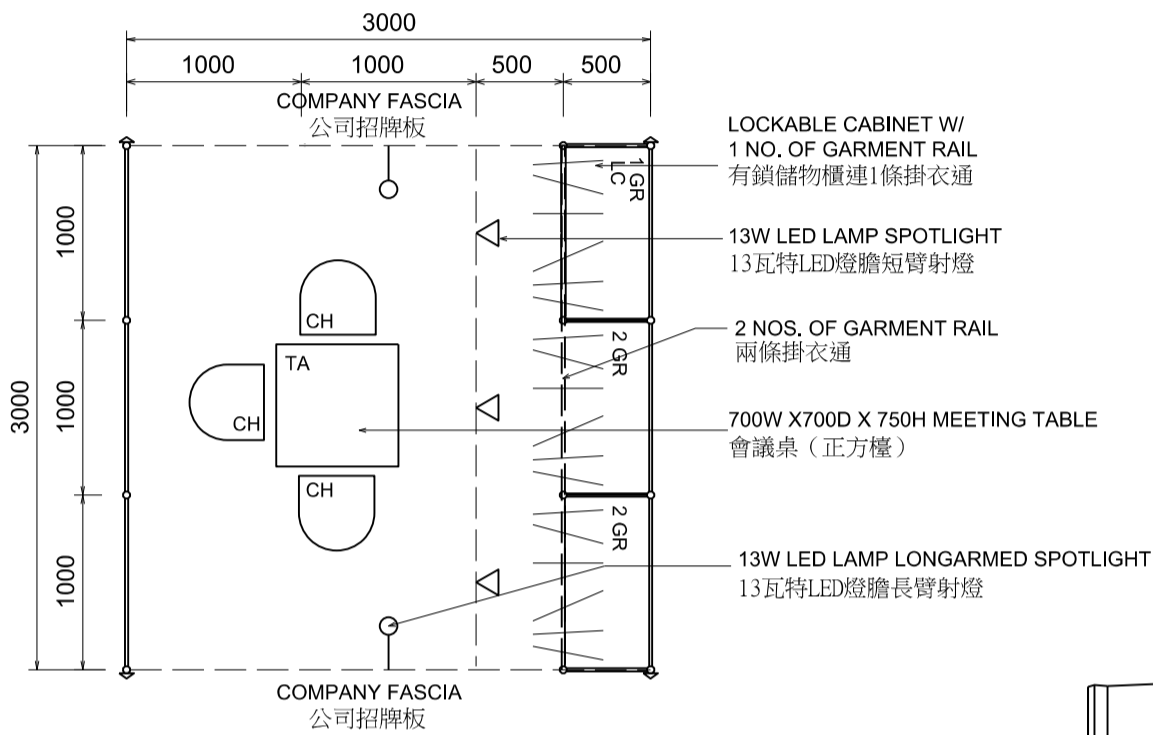

3M x 3M Standard Garment Booth (Tunnel) 三米乘三米標準成衣展台（兩邊通道）

PLAN
平面圖

PERSPECTIVE
透視圖

ELEVATION
正面圖

BOOTH SPECIFICATIONS 攤位規格		QTY.
	1000W x 500D x 750H CABINET 有鎖儲物櫃	1
	GARMENT RAIL 掛衣通	5
	13W LED LAMP SPOTLIGHT (YELLOW LIGHT) 13瓦特LED燈膽短臂射燈（黃光）	3
	13W LED LAMP LONGARMED SPOTLIGHT (YELLOW LIGHT) 13瓦特LED燈膽長臂射燈（黃光）	2
	700W x 700D x 750H MEETING TABLE 會議桌（正方檯）	1
	BLACK LEATHER CHAIR 黑皮椅	3
— — —	CEILING BEAM 天花樑	3M
	RUBBISH BIN & CARPET (9sqm.) 廢紙箱及地毯	