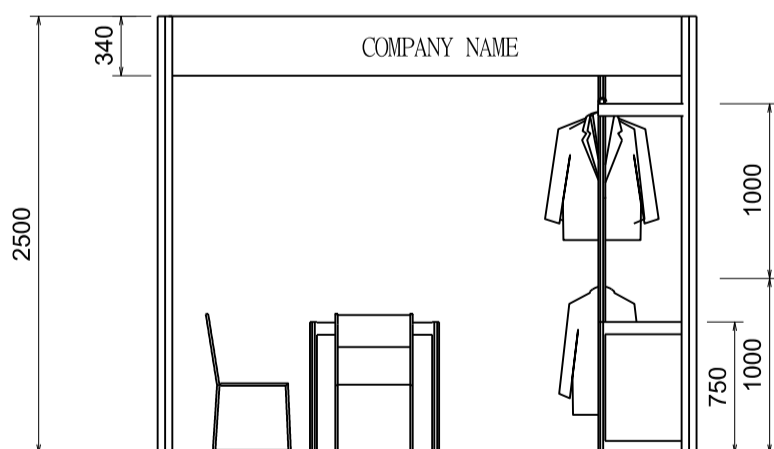

3M x 3M Standard Garment Booth (Tunnel) 三米乘三米標準成衣展台（兩邊通道）

PLAN
平面圖

PERSPECTIVE
透視圖

ELEVATION
正面圖

BOOTH SPECIFICATIONS 攤位規格		QTY.
	1000W x 500D x 750H CABINET 有鎖儲物櫃	1
	GARMENT RAIL 掛衣通	5
	13W LED LAMP SPOTLIGHT (YELLOW LIGHT) 13瓦特LED燈膽短臂射燈（黃光）	3
	13W LED LAMP LONGARMED SPOTLIGHT (YELLOW LIGHT) 13瓦特LED燈膽長臂射燈（黃光）	2
	700W x 700D x 750H MEETING TABLE 會議桌（正方檯）	1
	BLACK LEATHER CHAIR 黑皮椅	3
— — —	CEILING BEAM 天花樑	3M
	RUBBISH BIN & CARPET (9sqm.) 廢紙箱及地毯	